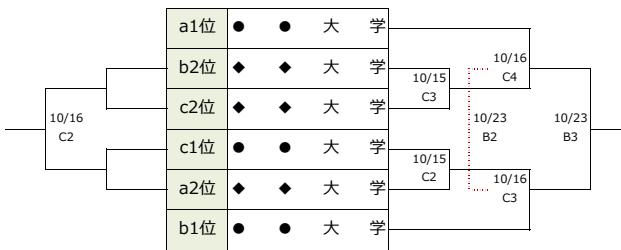

【男子】I部リーグ順位	
優勝	大学
準優勝	大学
3位	大学
4位	大学
5位	大学
6位	大学
7位	大学
8位	大学

女子I部 リーグ	IPU	芸科大	広文大	広島大	周南大	都市大	勝敗	順位
1 環太平洋大学	-	[10/23] C3	[10/22] C3	[10/16] B3	[10/15] B3	[10/9] C3	○勝▲敗	位
2 倉敷芸術科学大学	[10/23] C3	-	[10/16] B2	[10/15] B2	[10/9] C2	[10/22] C2	○勝▲敗	位
3 広島文化学園大学	[10/22] C3	[10/16] B2	-	[10/9] C1	[10/23] C2	[10/15] B1	○勝▲敗	位
4 広島大学	[10/16] B3	[10/15] B2	[10/9] C1	-	[10/22] C1	[10/23] C1	○勝▲敗	位
5 周南公立大学	[10/15] B3	[10/9] C2	[10/23] C2	[10/22] C1	-	[10/16] B1	○勝▲敗	位
6 広島都市学園大学	[10/9] C3	[10/22] C2	[10/15] B1	[10/23] C1	[10/16] B1	-	○勝▲敗	位

【女子】I部リーグ順位	
優勝	大学
準優勝	大学
3位	大学
4位	大学
5位	大学
6位	大学

男子II部 aブロック	広島大	鳥取大	島根大	川福大
9位 広島工業大学	-	[9/25] B3	[9/24] B3	[10/8] C4
14位 鳥取大学	[9/25] B3	-	[10/8] C3	[9/24] B4
15位 島根県立大学	[9/24] B3	[10/8] C3	-	[9/25] B2
川崎医療福祉大学	[10/8] C4	[9/24] B4	[9/25] B2	-

男子II部 bブロック	山口大	広経大	岡県大
10位 山口大学	-	[9/25] B4	[9/24] B2
13位 広島経済大学	[9/25] B4	-	[10/8] C2
岡山県立大学	[9/24] B2	[10/8] C2	-

男子II部 cブロック	島根大	岡理大	福山大
11位 島根大学	-	[9/25] B1	[9/24] B1
12位 岡山理科大学	[9/25] B1	-	[10/8] C1
福山大学	[9/24] B1	[10/8] C1	-

男子II部 順位決定トーナメント

【男子】II部リーグ順位	
優勝	大学
準優勝	大学
3位	大学
4位	大学
5位	大学
6位	大学
7位	大学
8位	大学
9位	大学
10位	大学

男子II部 順位決定リーグ	福山大	福山大	福山大	福山大
a3位	福山大学	[10/16] C1	[10/15] C4	ブロックの勝敗 20-0
b3位	福山大学	[10/16] C1	[10/23] B3	20-0
c3位	福山大学	[10/15] C4	[10/23] B3	0-20
a4位	福山大学	ブロックの勝敗	[10/15] C1	[10/16] D1

※福山大学 10/9以降棄権

女子II部 aブロック	文教大	山口大	島根大	広修大
7位 広島文教大学	-	[10/8] B4	[9/25] C4	[9/24] C4
10位 山口大学	[10/8] B4	-	[9/24] C2	[9/25] C2
11位 島根大学	[9/25] C4	[9/24] C2	-	[10/8] B2
広島修道大学	[9/24] C4	[9/25] C2	[10/8] B2	-

女子II部 bブロック	安田大	岡山大	岡理大	下市大
8位 安田女子大学	-	[10/8] B3	[9/25] C3	[9/24] C3
9位 岡山大学	[10/8] B3	-	[9/24] C1	[9/25] C1
13位 岡山理科大学	[9/25] C3	[9/24] C1	-	[10/8] B1
下関市立大学	[9/24] C3	[9/25] C1	[10/8] B1	-