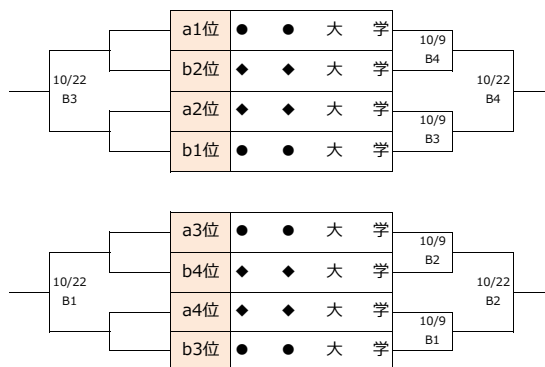

女子II部 順位決定トーナメント

【女子】II部リーグ順位	
優勝	大学
準優勝	大学
3位	大学
4位	大学
5位	大学
6位	大学
7位	大学
8位	大学